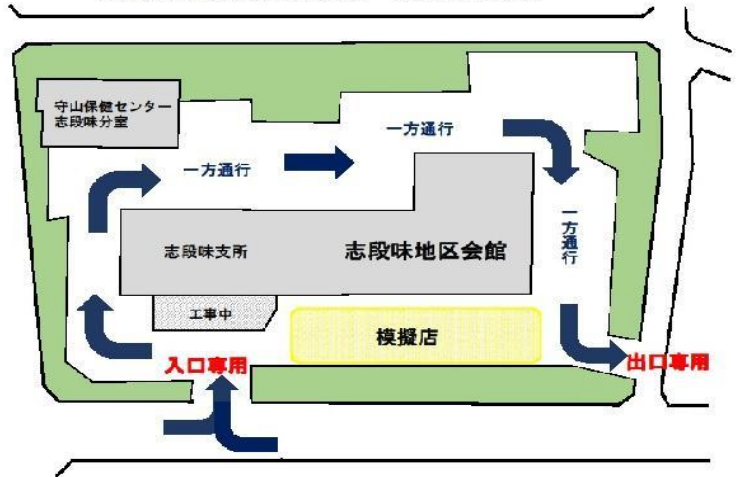

☎052-736-4767

11月12日(日) 9:00~15:30

志段味地区会館まつり

- ◎舞台発表 & 展示発表 ◎ゲームコーナー
- ◎模擬店(五平餅・焼きそば・フランクフルトなど)
- ◎東谷山フルーツパーク野菜・果物販売アリ★
- ◎ワークショップ1店 フリーマーケット1店 他

支所日曜窓口の日にち変更しています。

11月5日(日)→12日(日)

お祭り当日は

お車の入場規制及び場内が一方通行となります。

お車の出入口制限及び場内の一方向通行について

外構 & 体育室冷暖房工事のお知らせ

10月末～令和6年3月末頃(予定)

お部屋は通常通りご利用いただけます。

騒音が伴う可能性もありますので、ご協力をお願いいたします。

ホームページはこちら!

HP: <https://shidami.chikukaikan.website/>