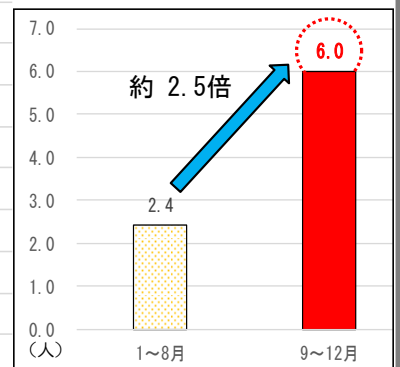

※一般財団法人日本サイバー犯罪対策センター

《※SAGICHECKの検索結果例》

ゴ- ナナ
夕方の5~7は“魔の時間”

交通事故防止の POINT

9月以降は、魔の時間(※)に注意!

《 過去5年 月別・魔の時間(※)における1時間あたりの死者数 》

※魔の時間は、17時台、18時台の2時間

■各表に記載の倍率は、表記されていない少数点以下の数値を含めた実数で算出した値
■1時間あたりの死者数とは、魔の時間は2時間、魔の時間以外は、その他22時間に発生した死者数を1時間あたりに割り戻した値

「1月~8月」と「9月~12月」の魔の時間1時間あたりの死者数の比較

以下は、過去5年9月中における「魔の時間」と「魔の時間以外」の1時間あたりの死者数比較

【年齢別 (人)】

【事故類型別 (人)】

反射材の活用を!

反射材付きスニーカー

9月は、日没時刻が日に日に早まり、月初めと月末の日没時刻の差が最も大きい月です。
夕暮れ時は、ドライバーの方は、速度を落として安全運転に努め、歩行者の方は、反射材の活用や明るい服装、自転車の方は、早めのライト点灯で安全行動に努めましょう。