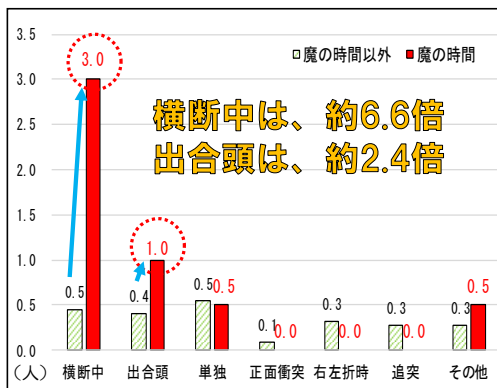

※一般財団法人日本サイバー犯罪対策センター

《※SAGICHECKの検索結果例》

ゴ- ナナ
夕方の5~7は“魔の時間”

交通事故防止の POINT

9月以降は、魔の時間(※)に注意!

《 過去5年 月別・魔の時間(※)における1時間あたりの死者数 》

※魔の時間は、17時台、18時台の2時間

■各表に記載の倍率は、表記されていない少数点以下の数値を含めた実数で算出した値
■1時間あたりの死者数とは、魔の時間は2時間、魔の時間以外は、その他22時間に発生した死者数を1時間あたりに割り戻した値

「1月~8月」と「9月~12月」の魔の時間1時間あたりの死者数の比較

以下は、過去5年9月中における「魔の時間」と「魔の時間以外」の1時間あたりの死者数比較

【年齢別 (人)】

【事故類型別 (人)】

反射材の活用を!

反射材付きスニーカー

9月は、日没時刻が日に日に早まり、月初めと月末の日没時刻の差が最も大きい月です。
夕暮れ時は、ドライバーの方は、速度を落として安全運転に努め、歩行者の方は、反射材の活用や明るい服装、自転車の方は、早めのライト点灯で安全行動に努めましょう。

秋の全国交通安全運動 9月21日(木)~9月30日(土)
高齢者交通安全週間 9月14日(木)~9月20日(水)

※ 各表は、過去5年間(H30~R4年)に愛知県内で発生した交通死亡事故等を分析した結果です。

ひなたぼっこ

アイルランド音楽と
懐かしの歌を楽しもう

9月26日(火) 午前10時~11時

上志段味公民館

演奏：アイリッシュ同好会 エイラのみなさん

アイルランドの伝統的な楽器での演奏や懐かしい
歌の数々を皆さんで楽しみましょう。