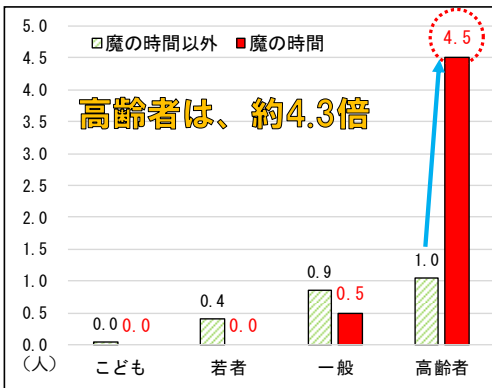

※一般財団法人日本サイバー犯罪対策センター

《※SAGICHECKの検索結果例》

ゴ- ナナ
夕方の5~7は“魔の時間”

交通事故防止の POINT

9月以降は、魔の時間(※)に注意!

《 過去5年 月別・魔の時間(※)における1時間あたりの死者数 》

※魔の時間は、17時台、18時台の2時間

■各表に記載の倍率は、表記されていない少数点以下の数値を含めた実数で算出した値
■1時間あたりの死者数とは、魔の時間は2時間、魔の時間以外は、その他22時間に発生した死者数を1時間あたりに割り戻した値

「1月~8月」と「9月~12月」の魔の時間1時間あたりの死者数の比較

以下は、過去5年9月中における「魔の時間」と「魔の時間以外」の1時間あたりの死者数比較

【年齢別 (人)】

【事故類型別 (人)】

反射材の活用を!

反射材付きスニーカー

9月は、日没時刻が日に日に早まり、月初めと月末の日没時刻の差が最も大きい月です。
夕暮れ時は、ドライバーの方は、速度を落として安全運転に努め、歩行者の方は、反射材の活用や明るい服装、自転車の方は、早めのライト点灯で安全行動に努めましょう。