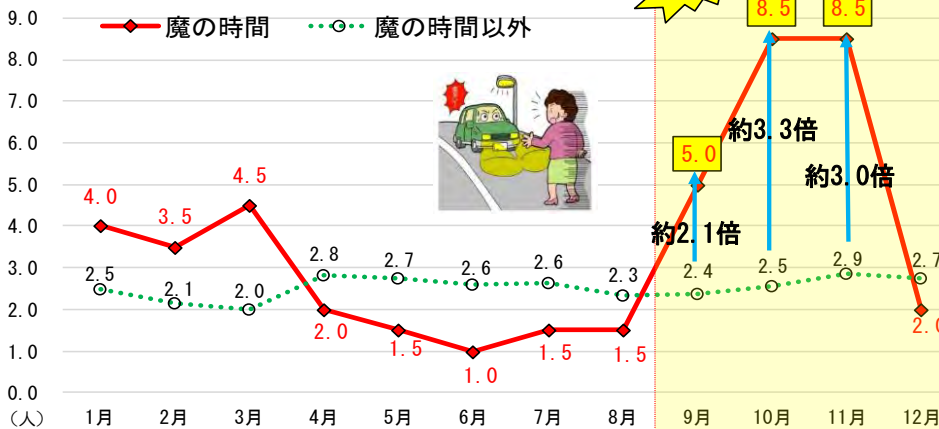

※一般財団法人日本サイバー犯罪対策センター

《※SAGICHECKの検索結果例》

ゴ- ナナ
夕方の5~7は“魔の時間”

交通事故防止の POINT

9月以降は、魔の時間(※)に注意!

《 過去5年 月別・魔の時間(※)における1時間あたりの死者数 》

※魔の時間は、17時台、18時台の2時間

■各表に記載の倍率は、表記されていない少数点以下の数値を含めた実数で算出した値
■1時間あたりの死者数とは、魔の時間は2時間、魔の時間以外は、その他22時間に発生した死者数を1時間あたりに割り戻した値

「1月~8月」と「9月~12月」の魔の時間1時間あたりの死者数の比較

以下は、過去5年9月中における「魔の時間」と「魔の時間以外」の1時間あたりの死者数比較

【年齢別 (人)】

【事故類型別 (人)】

反射材の活用を!

反射材付きスニーカー

9月は、日没時刻が日に日に早まり、月初めと月末の日没時刻の差が最も大きい月です。
夕暮れ時は、ドライバーの方は、速度を落として安全運転に努め、歩行者の方は、反射材の活用や明るい服装、自転車の方は、早めのライト点灯で安全行動に努めましょう。