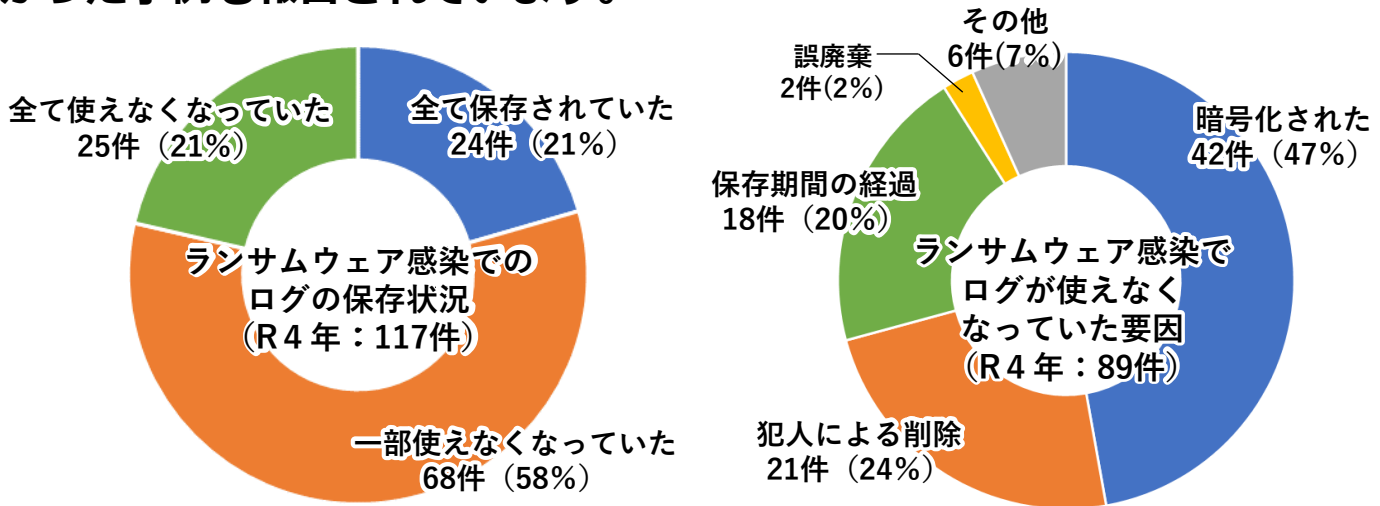

ログ、保存していますか？

ログ保存の重要性

サーバやパソコン、通信機器等のログは、

- サイバー事案等の予兆把握・未然防止
- サイバー事案等の被害が発生した際の原因究明・再発防止に必要不可欠です。必ずログを取得し保存しましょう。

攻撃者はログを削除・暗号化します！

ランサムウェア感染事案等のサイバー事案では、攻撃者はログを暗号化・削除します。また、保存期間が経過していたためにログが使えなかった事例も報告されています。

「令和4年におけるサイバー空間をめぐる脅威の情勢等について」（令和5年3月16日警察庁）から抜粋

ログの保存はオフラインで

攻撃者による削除・暗号化を防ぐため、ログは**オフラインで保存**してください。また、ログの**保存期間はシステムの目的、要件等を踏まえて決定**してください。

【保存期間の例】クレジットカード業界のセキュリティ基準であるPCI DSS v4.0では、「監査ログの履歴を少なくとも12カ月間保持（略）する。」とされています。