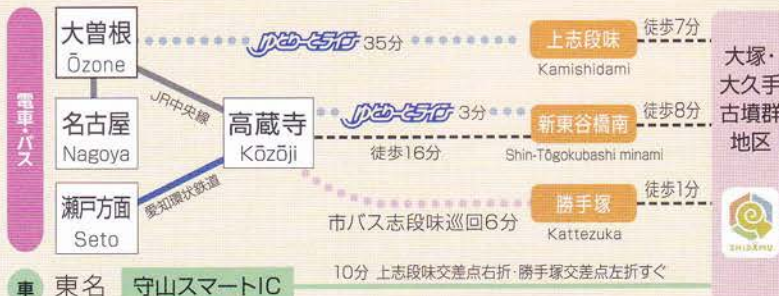

しめ縄づくりで1年をしめくくろう

開催日時 12/24(日)13:00 事前予約 11/24(金)受付開始
場所 2F体験活動室 定員 20名 参加費 1,000円

新春!書初め大会【予約不要】

開催日時 令和6年 1/6(土)~8(月・祝) 10:00~
場所 1Fロビー 参加費 100円

新春!凧作り&凧上げ大会

開催日時 令和6年 1/7(日)13:00 場所 2F体験活動室 事前予約 12/7(木)受付開始
定員 20名 参加費 1,000円

歴里講演会 れきさと こうえんかい

森將軍塚古墳とシナノ

開催日 11/19(日) 事前予約 10/19(木)受付開始

古墳時代のよろいとアジアのよろい・世界のよろい

開催日 12/17(日) 事前予約 11/17(金)受付開始

美濃地域の群集墳

開催日 令和6年 1/21(日) 事前予約 12/21(木)受付開始
◆各講演会共通.....
時間 開場12:30 開演13:30 場所 2F 体験活動室
定員 100名 参加費 500円

しだみゆ一寄席よせ

開催日時 12/9(土) 開場/13:30 開演/14:00
場所 2F体験活動室 定員 100名
参加費 1,200円(5周年特別料金)
出演: 旭堂麟林 桂竹千代
事前予約 随時受付

事前予約は右記電話番号で受付 ☎052-739-0520 予約開始日は各イベント案内をご確認ください。

11月5日(日)は駐車料金300円必要となります

イベント時は混雑することが予想されます
公共交通機関をご利用ください

●開館時間/9:00~17:00(展示室最終入場16:30) ●休館日/月曜日(休日の場合はその翌平日)、年末年始(12/29~1/3)
●入館料/無料(展示室のみ有料200円、中学生以下無料) ※一部体験プログラムは有料

しだみ古墳群 検索 「歴史の里 しだみ古墳群」 「しだみこちゃん」 @shidamikochan 「体感!しだみ古墳群ミュージアム」 @shidamu_nagoya

バナナペーパー作り