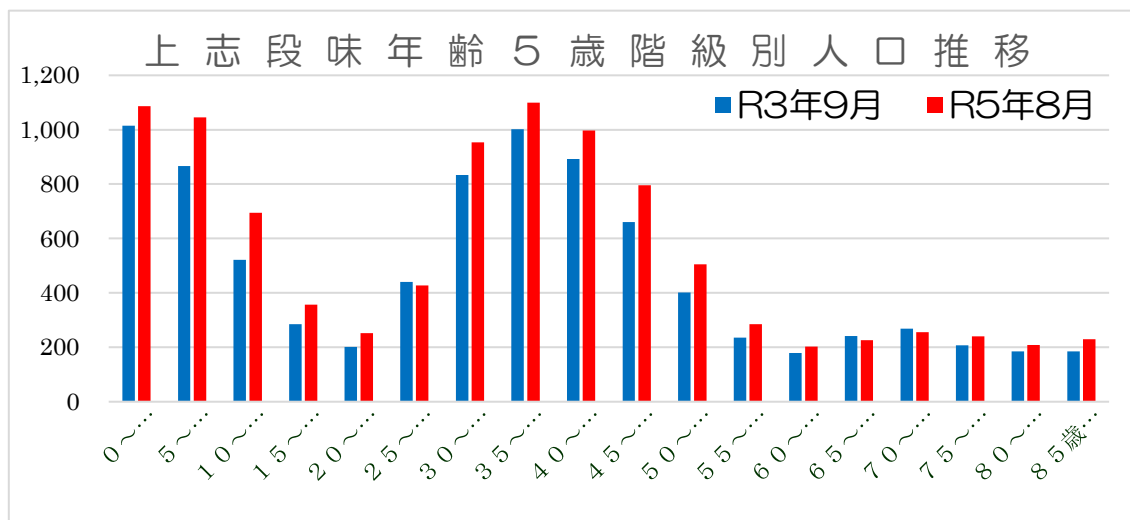

2 上志段味人口は1万人まで秒読み

私たちの上志段味地区は、区画整理事業も順調に進み2021年(令和3年)9月からの2年間で、地区の人口は1,242名増加。この結果2023年8月1日現在で9,862名。あと138名で一万人です。この数カ月の増加数は、月平均30名強で早ければ年末にも1万人に達します。その要因は、下の年齢別グラフをご覧ください。30、40歳代のご夫婦の移住、そのご家族の14歳以下の子供人口の増加です。この2年間でその数426名増加となっています。まだ数年はこの状況が続くと考えられ、地区人口は10年で2倍以上になっています。

それを見越し現在、上志段味小学校の校舎増築工事も7月に始まり、来年3月には完成、新入学児童を迎えられると伺っています。更に、令和8年4月の開校予定の新中学校も近日中に校名が決定と、着々と準備が進められています。