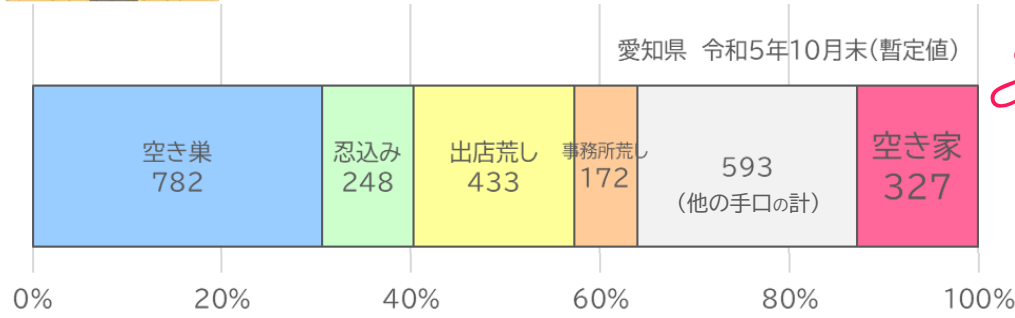

侵入盗手口の発生割合

(※) 侵入窃盗その他のうち発生場所「空き家」を集計