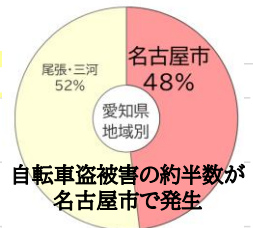

「安心」して暮らせる「安全」な愛知に向けて

地域安全対策ニュース ～名古屋市～ NO. 5

令和5年5月12日

愛知県警察本部
生活安全総務課

令和5年4月末(暫定値)の犯罪発生状況

	刑法犯 総数	侵入盗	住宅対象 侵入盗	事務所荒し	出店荒し	自動車盗	自転車盗	性犯罪
認知件数 (件)	5,915	272	107	11	76	81	1,369	54
増減 (件)	+1,105	+13	-19	-16	+43	-31	+442	+7
増減比 (%)	+23.0%	+5.0%	-15.1%	-59.3%	+130.3%	-27.7%	+47.7%	+14.9%

Check Point!

※性犯罪は、強制性交等罪及び強制わいせつ罪の合計です。 ※増減・増減比は前年同期比
※被害額については、キャッシュカード手渡し型被害による事後引き出し額を含む。千円以下は切り捨て

特殊詐欺

(名古屋市区部...尾張旭市を含む)

認知件数 (件)	227	被害額 (円)	約4億4415万
増減 (件)	+79	増減 (円)	+約2億258万
増減比 (%)	+53.4%	増減比 (%)	+83.9%

今月のチェックポイント

自転車盗被害が多発

名古屋市の自転車盗の認知件数は1,369件で、昨年同期と比べ442件(47.7%)増加しています。その件数は、刑法犯認知件数の2割強に当たり、毎年、新学期を迎えた春以降に被害が増加する傾向にあります。

Topics 自転車盗

被害に遭いやすいのは、若い世代!

自転車盗の被害の半数が、**15~24歳の若い世代**です。そのうち**約7割が施錠せず**に被害に遭っています。少しでも自転車から離れる時は鍵を掛けましょう。ワイヤー錠などをプラスした**ツーロック**の対策を心掛けましょう。

お店でも自宅でもツーロック

15~24歳

自転車盗 年齢別被害件数・施錠の状態 (愛知県:令和5年4月末)