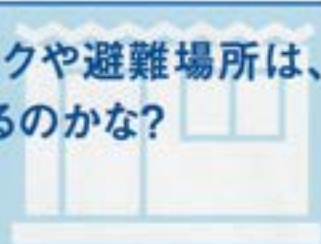

こんなとき 防災情報を どうやって入手する？

避難情報は出ているかな？

次の項目を
チェック **1 2 3 5**

自宅の災害リスクや避難場所は、
どこで確認できるのかな？

次の項目を
チェック **6**

今どれだけ雨が降ってるのかな？
河川は氾濫しないかな？

次の項目を
チェック **4**

日頃から防災のことを勉強したい
けど、情報発信されていないかな？

次の項目を
チェック **3 5**

名古屋市では、地震や風水害などの災害が発生した時、または発生するおそれがあるときは、
防災に関する情報を、テレビやラジオだけでなく様々な手段で市民の皆様にお知らせしています。

名古屋市防災危機管理局

危機対策室 危機対策係(情報・啓発担当) TEL:052-972-3526 FAX:052-962-4030

1 同報無線

緊急地震速報や避難に関する情報など、緊急の防災情報をサイレンや音声でお知らせするもので、区役所や消防署、小学校等に設置している防災スピーカーから情報をお伝えします。